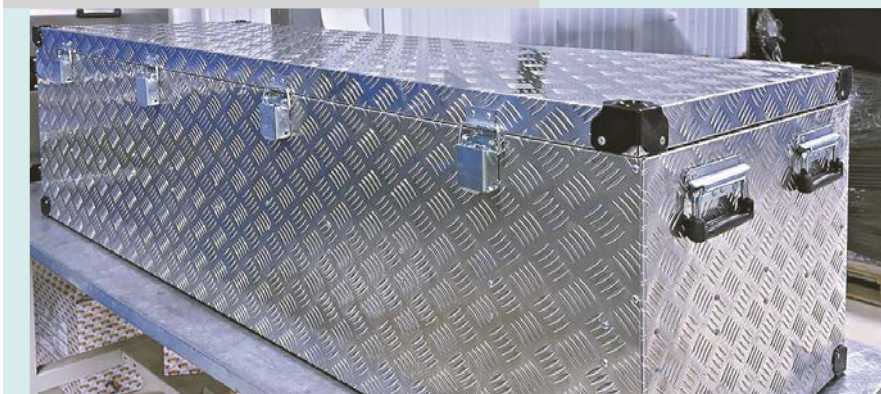

ПРОЦЕСС ИЗГОТОВЛЕНИЯ НА НАШЕМ КАНАЛЕ
**НАВЕДИТЕ
КАМЕРУ ТЕЛЕФОНА**

БОЛЬШЕ РАБОТ НА НАШЕМ САЙТЕ
**НАВЕДИТЕ
КАМЕРУ ТЕЛЕФОНА**